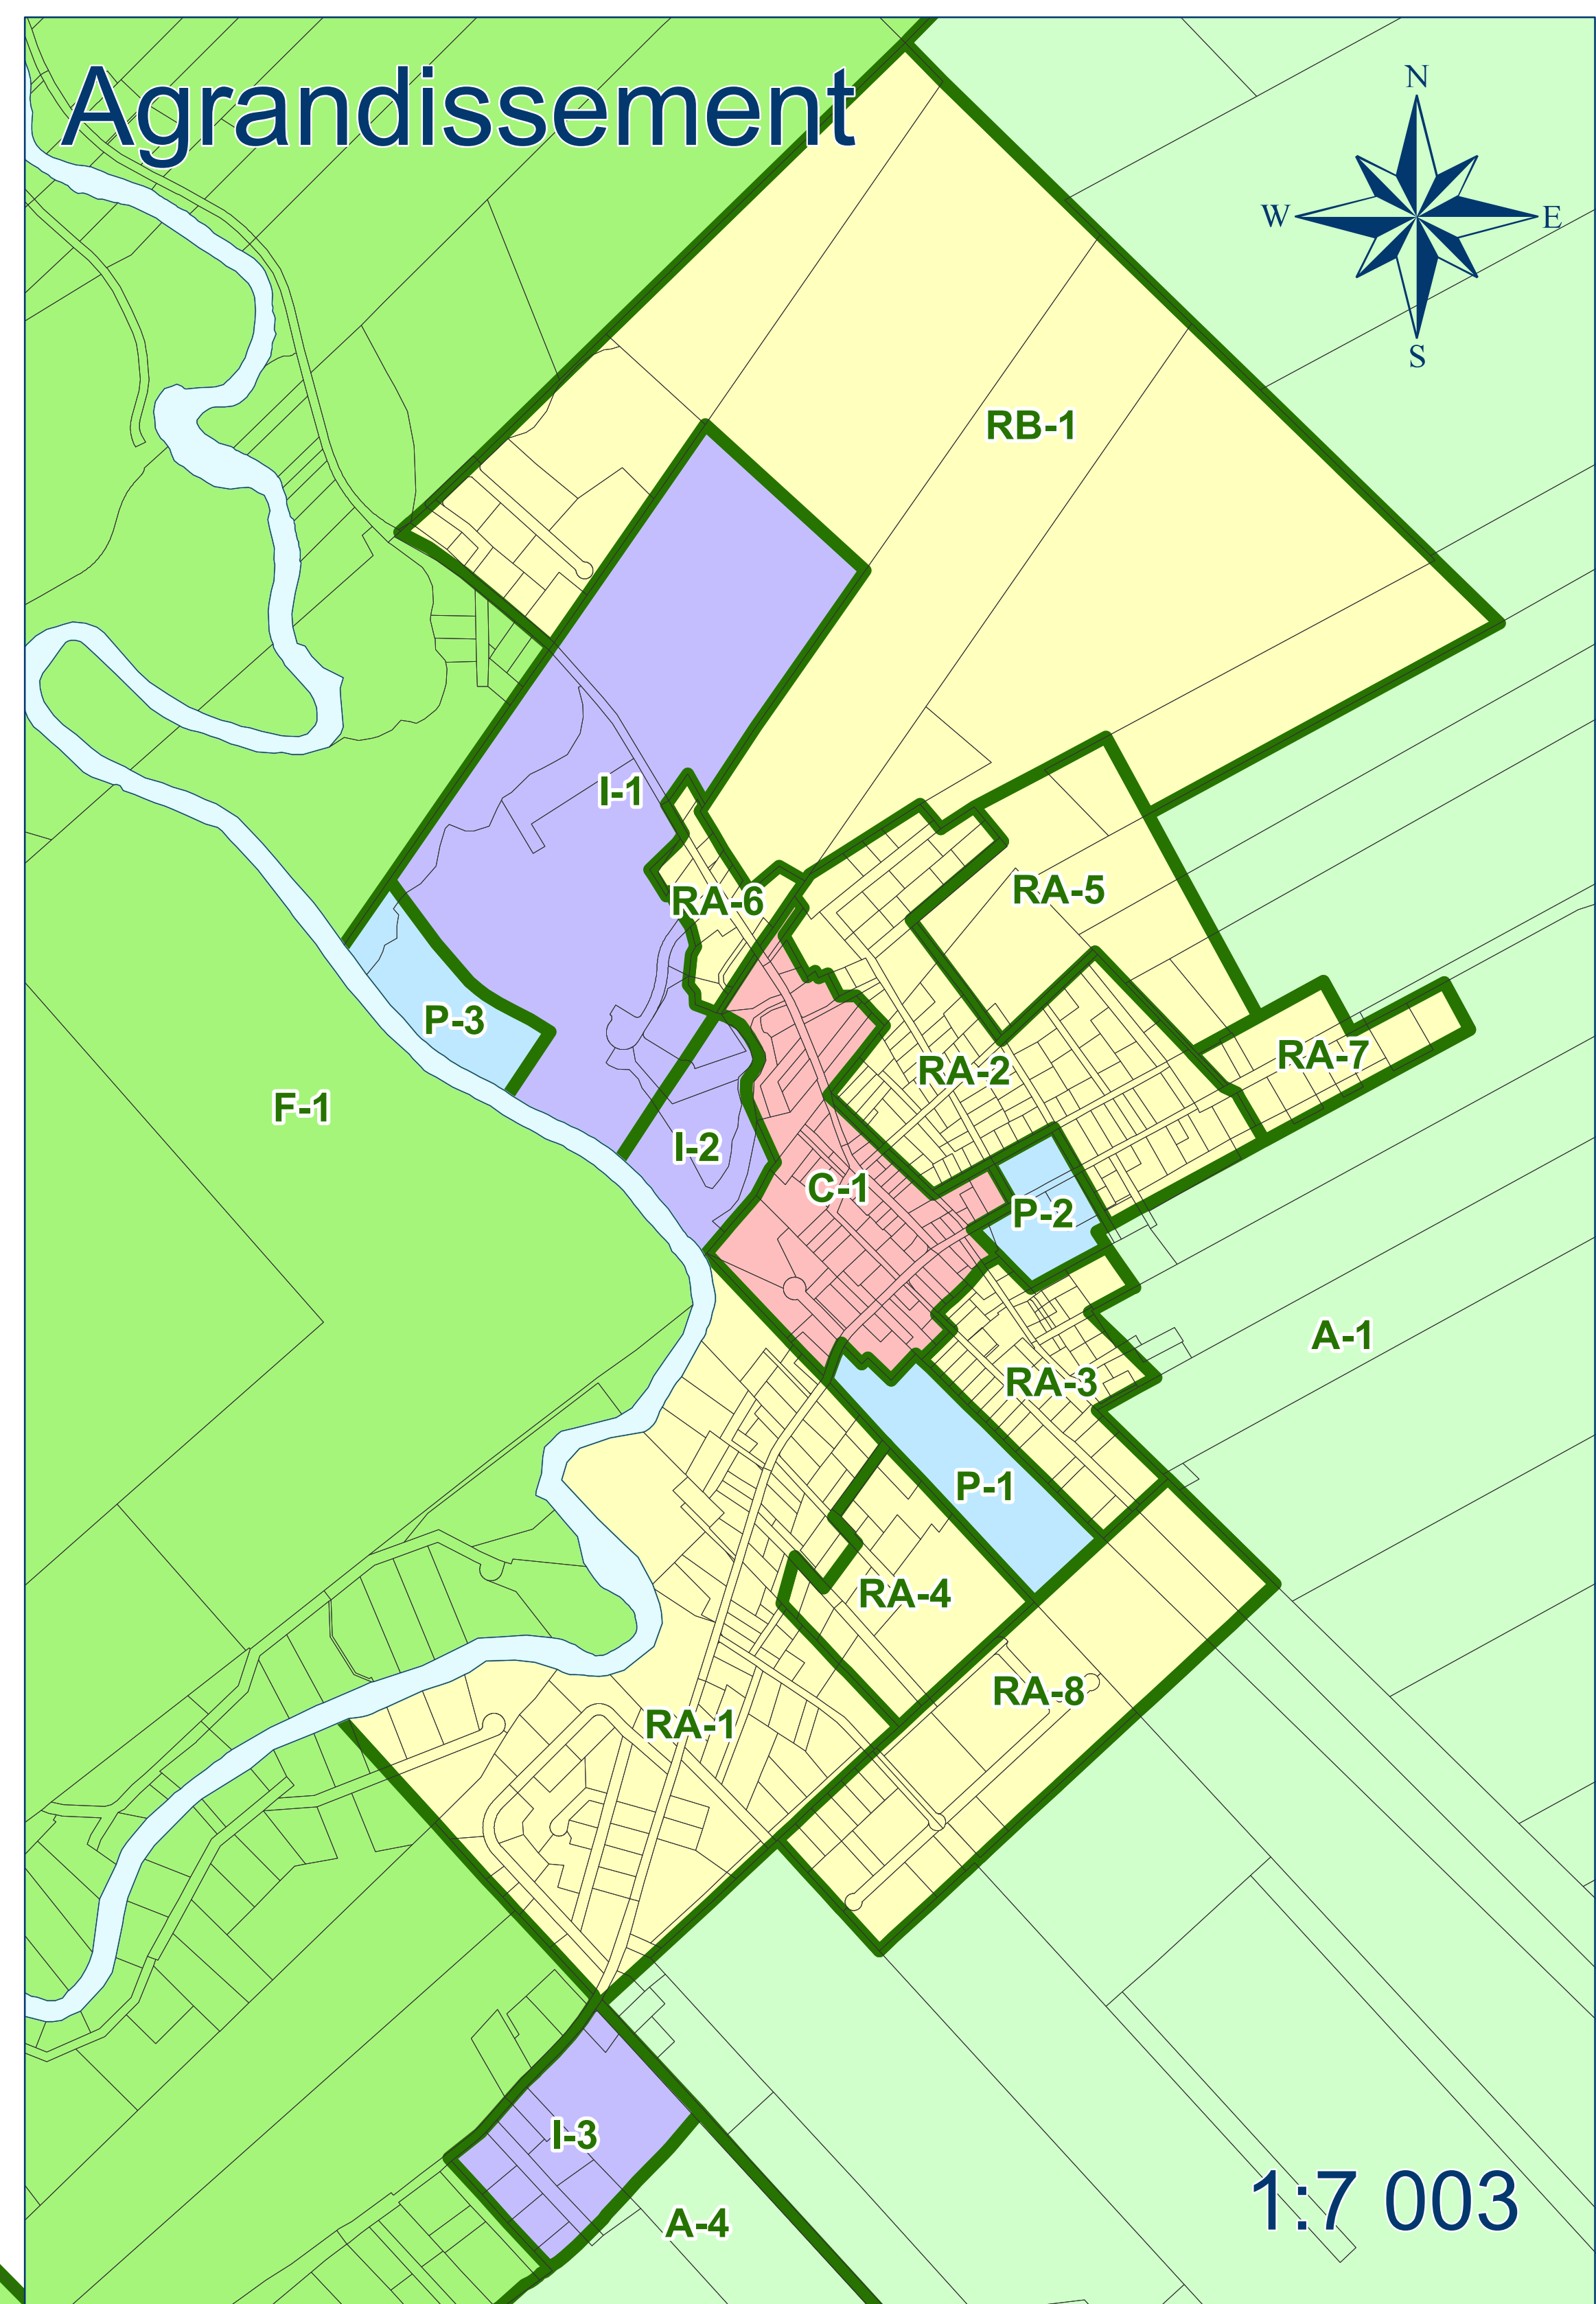

Mandeville

Plan de zonage

Plan non officiel - copie de travail

Légende

ZONAGE

- Agricole
- Commercial
- Industriel
- Public
- Récréo-Forestier
- Résidentiel

Echelle et projection:
0 0.5 1 2 3 km
1:28 000
Projection MTM, NAD 83

Conception: Juillet 2021	Mise à jour: Juin 2023
-----------------------------	---------------------------

Source:
© MRC de D'Auray
© Gouvernement du Québec

MRC de D'Auray
Service de l'aménagement
du territoire
550, de Montcalm
Berthierville
450-836-7007
www.mrcauray.com