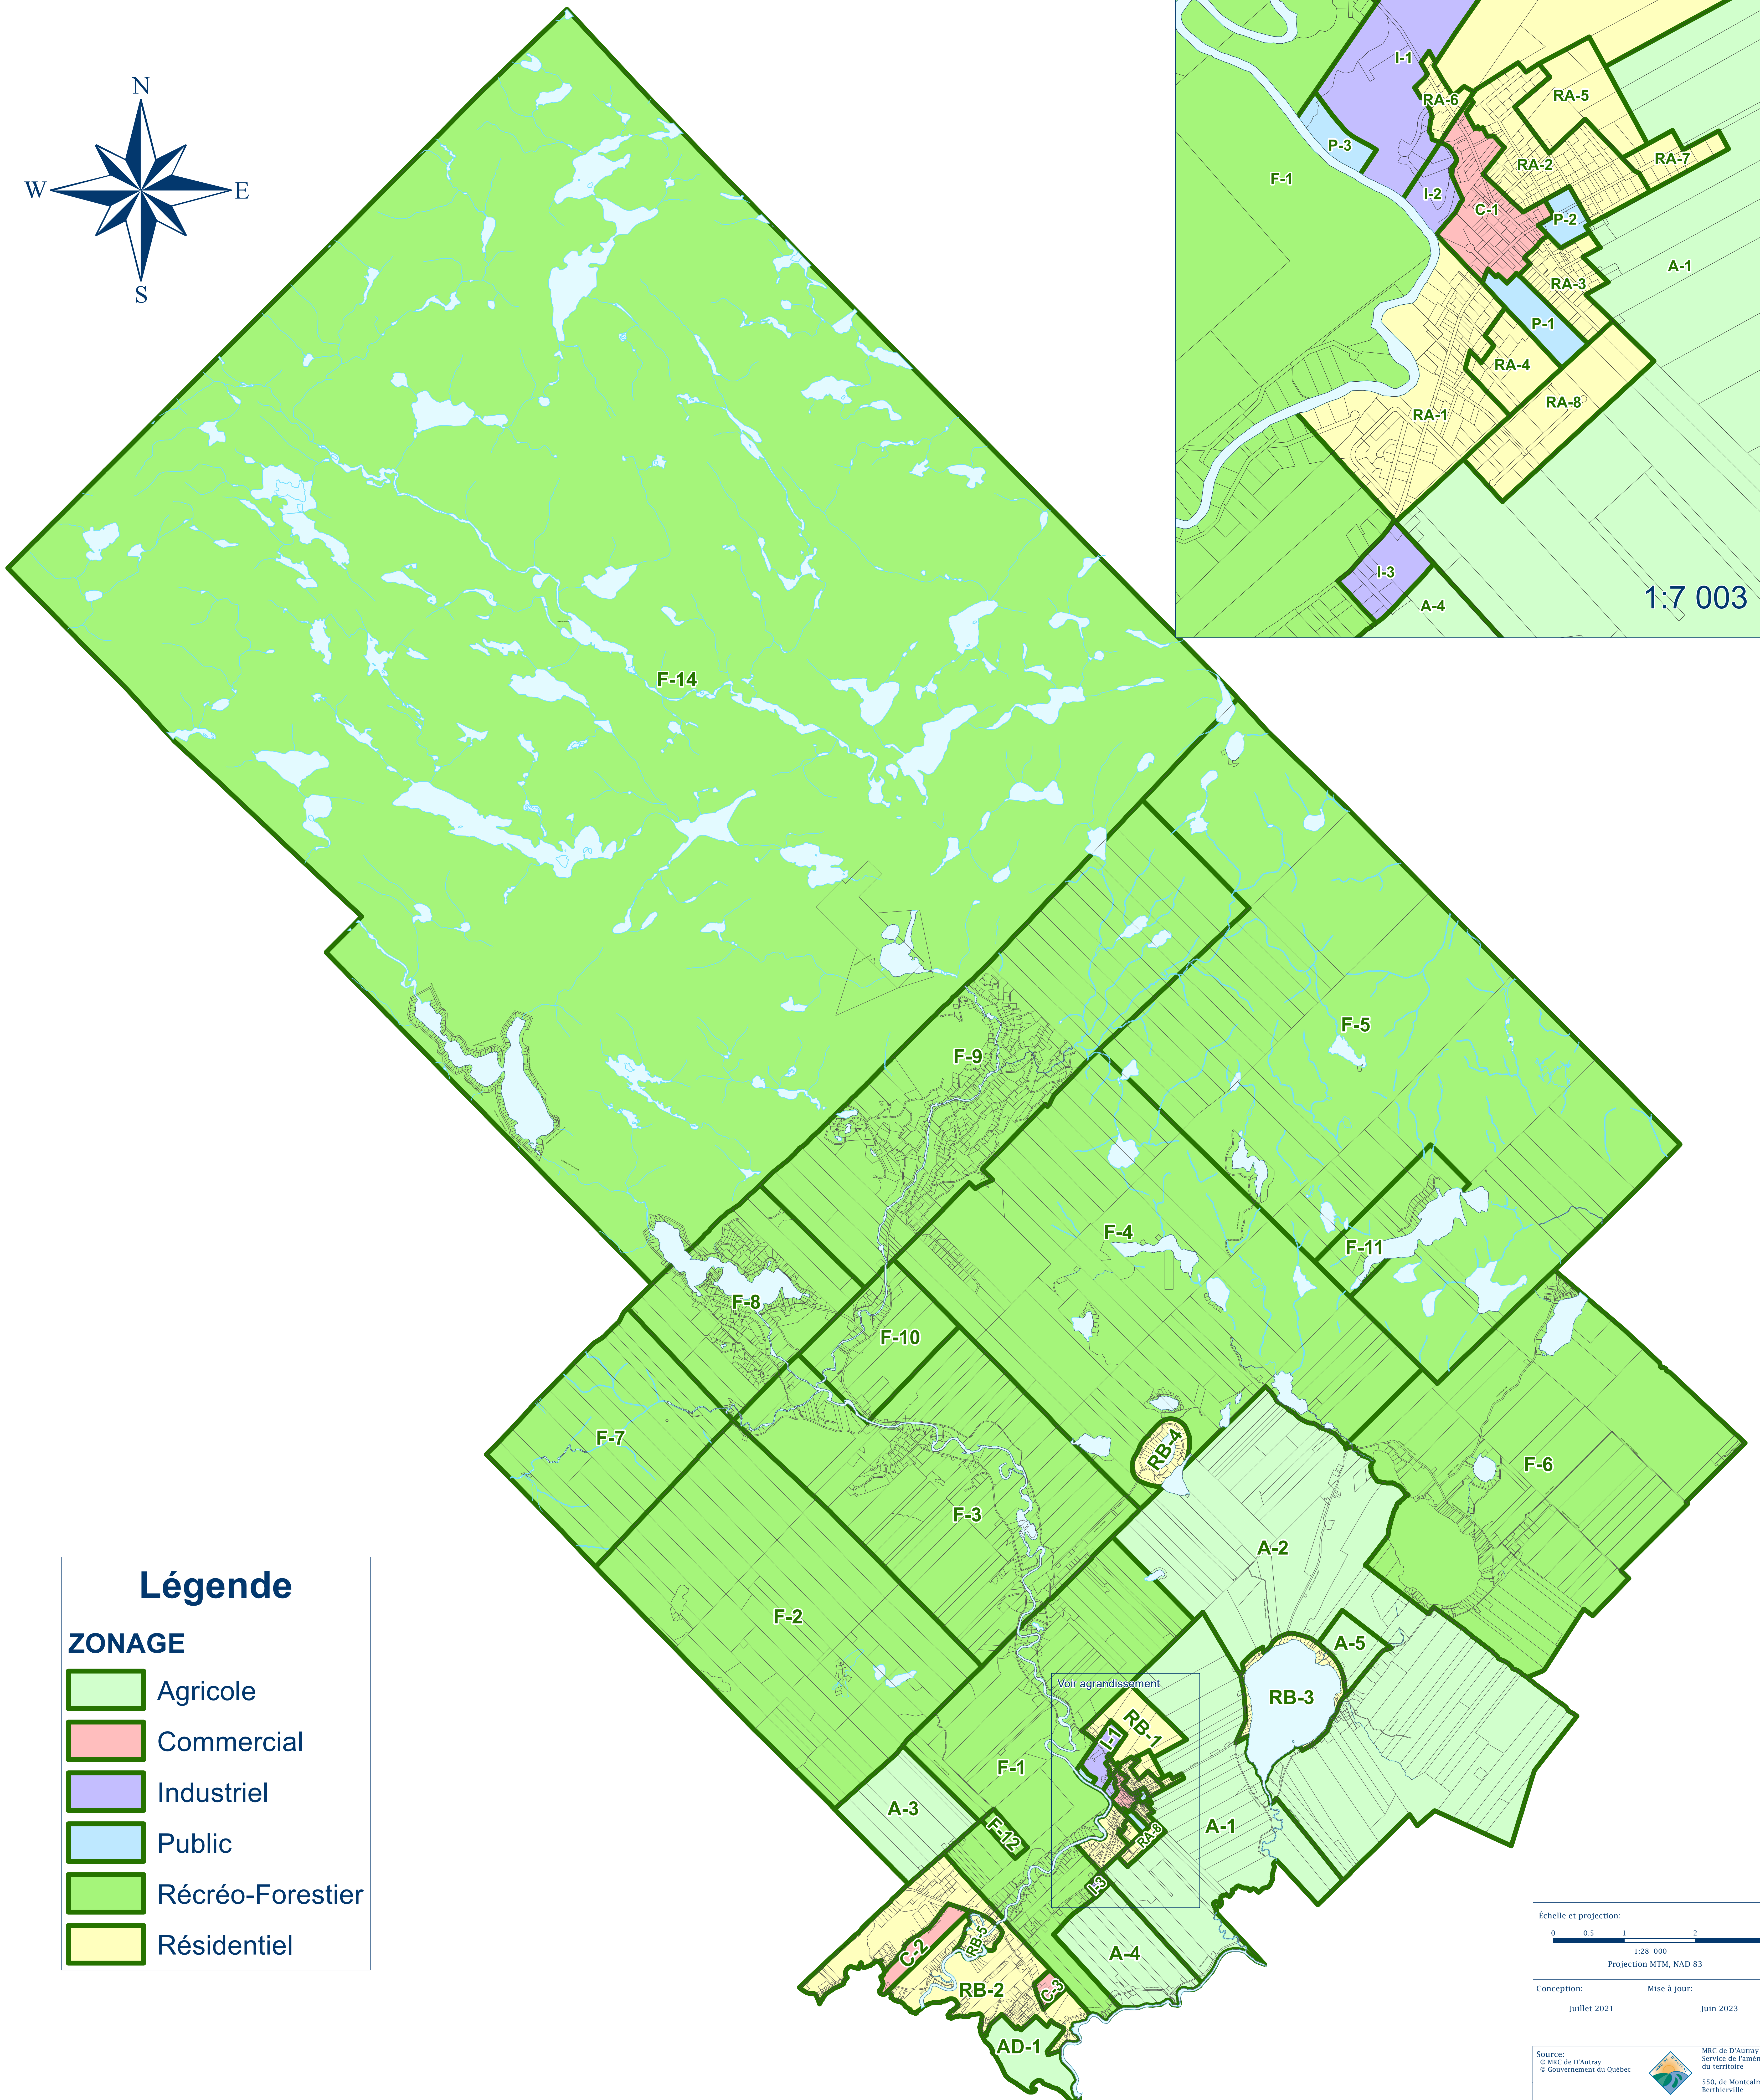

Mandeville

Plan de zonage

Plan non officiel - copie de travail

Légende

ZONAGE

- Agricole
- Commercial
- Industriel
- Public
- Récréo-Forestier
- Résidentiel

Echelle et projection:
0 0.5 1 2 3 km
1:28 000
Projection MTM, NAD 83

Conception: Juillet 2021	Mise à jour: Juin 2023
-----------------------------	---------------------------

Source:
© MRC de D'Auray
© Gouvernement du Québec

MRC de D'Auray
Service de l'aménagement
du territoire
550, de Montcalm
Berthierville
450-836-7007
www.mrcauray.com